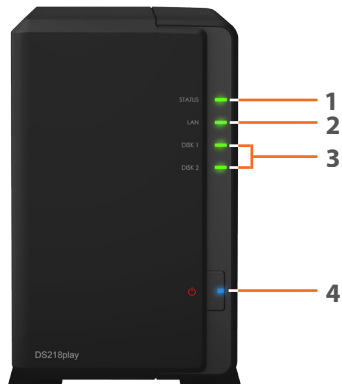

Descripción del hardware

Parte frontal