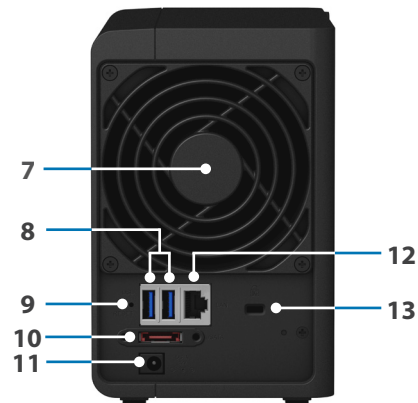

Parte frontal

Parte trasera

1	Indicador de estado	2	Indicador LAN	3	Indicador de estado del disco	4	Puerto USB 3.0
5	Botón USB Copy	6	Botón e indicador de alimentación	7	Ventilador	8	Puerto USB 3.0
9	Botón de reinicio	10	Puerto eSATA	11	Puerto de alimentación	12	Puerto RJ-45 de 1 GbE
13	Ranura de seguridad Kensington						