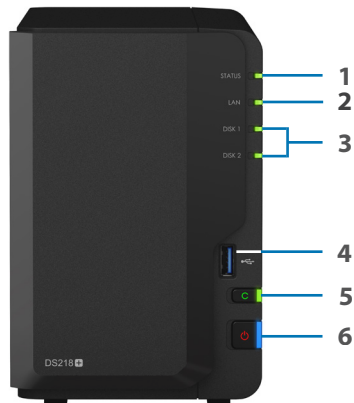

Parte frontal

Parte trasera

1	Indicador de estado	2	Indicador LAN	3	Indicador de estado del disco	4	Puerto USB 3.0
5	Botón USB Copy	6	Botón e indicador de alimentación	7	Ventilador	8	Puerto USB 3.0
9	Botón de reinicio	10	Puerto eSATA	11	Puerto de alimentación	12	Puerto RJ-45 de 1 GbE
13	Ranura de seguridad Kensington						