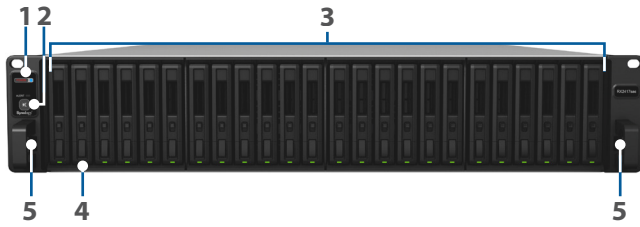

Descripción del hardware

Parte frontal