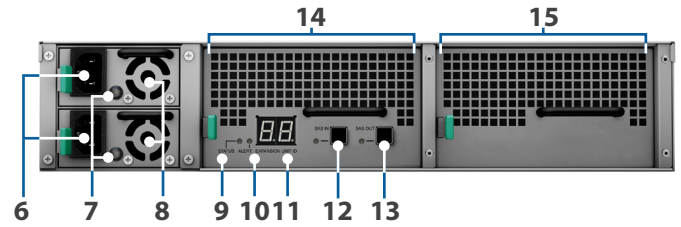

Parte trasera

1	Indicador de alimentación	2	Botón de pitido desactivado	3	Bandeja de discos	4	Indicador de estado del disco
5	Pestaña de extracción del kit de raíles	6	Puerto de alimentación	7	Indicador de la PSU y botón de pitido desactivado	8	Ventilador de la PSU
9	Indicador de estado	10	Indicador de alerta	11	Indicador de ID de unidad de expansión	12	Indicador y puerto SAS-IN
13	Indicador y puerto SAS-OUT	14	Módulo SAS	15	Módulo de ventilador		

Especificaciones técnicas

Hardware

Tipo de disco compatible	24 x SAS/SATA HDD/SSD de 2,5" (no se incluyen los discos)
Puertos externos	1 x SAS IN 1 x SAS OUT
Tamaño (Al. x An. x Pr.)	88 x 430,5 x 692 mm 88 x 482 x 724 mm (con las aletas del servidor) 2RU
Peso	16,6 kg
Ventilador del sistema	4 (60 x 60 x 51 mm)
Tensión de alimentación de entrada CA	de 100 a 240 V CA
Frecuencia de alimentación	de 50 a 60 Hz, monofásica
Recuperación de energía	Sincronizada con el Synology FlashStation/RackStation conectado
Temperatura de funcionamiento	De 5 a 35°C (de 40 a 95°F)
Temperatura de almacenamiento	De -20 a 60 °C (de -5 a 140 °F)
Humedad relativa	Del 5 al 95 % de HR
Altitud operativa máxima	5000 m (16 400 pies)
Modelos de NAS compatibles²	FS3017¹, RS18017xs+

Medio ambiente y embalaje

Seguridad del medioambiente	Cumple con la normativa RoHS
Contenido de la caja	- Unidad principal del RX2417sas - Guía de instalación rápida - Paquete de accesorios - Cable de expansión (Mini-SAS HD) 2 x Cable de alimentación de CA
Accesorios opcionales	Synology RKS1317 (Rail Kit deslizante)
Garantía	5 años

*Las especificaciones del modelo pueden cambiar sin previo aviso. Consulte www.synology.com para ver la información más reciente.

1. La conexión a Synology FlashStation FS3017 requiere la instalación de la tarjeta de expansión opcional FS3017 en el dispositivo host. La tarjeta de expansión FS3017 se vende por separado.
2. Para obtener toda la información sobre los modelos compatibles, visite www.synology.com.
3. Disponible solo en algunos países. Para obtener información detallada sobre el servicio, visite el sitio web del Servicio de sustitución de Synology (SRS) en <https://srs.synology.com>.