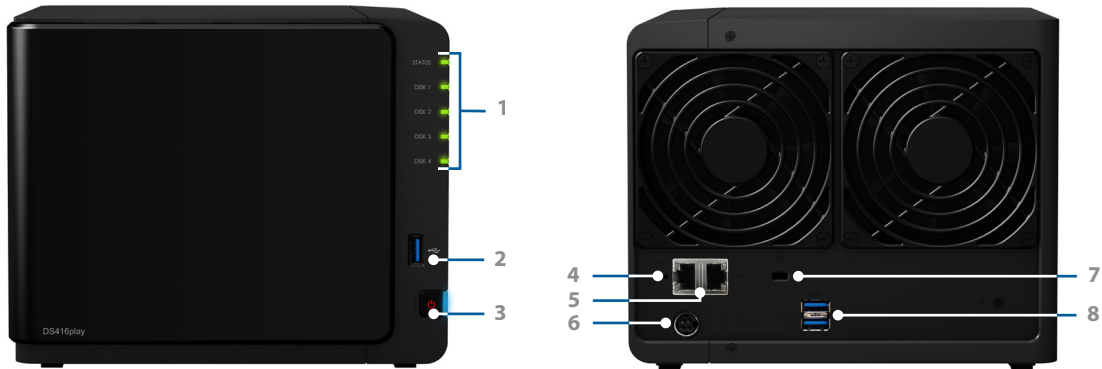

Conexiones y botones

1	Indicador LED	2	Puerto USB 3.0	3	Botón de encendido	4	Botón de reinicio
5	Puerto LAN	6	Puerto de alimentación	7	Ranura de seguridad Kensington	8	Puerto USB 3.0

Especificaciones técnicas

Hardware

CPU	Intel Celeron N3060 de núcleo doble a 1,6 GHz, con turbo de hasta 2,48GHz
Unidad de coma flotante	Sí
Motor de cifrado de hardware	Sí (AES-NI)
Motor con transcodificación de hardware	Códex compatibles: H.264 (AVC), H.265 (HEVC), MPEG-2 y VC-1; resolución máxima: 4K (4096 x 2160); máximos fotogramas por segundo (FPS): 30
Tamaño de RAM	DDR3 1GB
Tipo de disco compatible	SATA III/II de 3,5" o 2,5" x 4 (no se incluyen las unidades de disco duro)
Capacidad interna máxima sin procesar	40 TB (4 HDD de 10 TB) (La capacidad real diferirá según los tipos de volumen)
Disco intercambiable en caliente	Sí
Puertos externos	Puertos USB 3.0 x 3
Tamaño (Al. x An. x Pr.)	165 mm x 203 mm x 233,2 mm
Peso	2,04 kg
LAN	Gigabit (RJ-45) x 2
Despertar con LAN/WAN	Sí
Compatibilidad inalámbrica	Sí (no se incluyen las mochilas inalámbricas)
Tensión de entrada de CA	de 100 a 240 V
Frecuencia de alimentación	de 50 a 60 Hz, monofásico
Temperatura de funcionamiento	de 5°C a 40°C (40°F a 104°F)
Temperatura de almacenamiento	de -20°C a 60°C (-5 °F a 140 °F)
Humedad relativa	del 5 al 95% de HR

General

Protocolos de red	CIFS, AFP, NFS, FTP, WebDAV, CalDAV, iSCSI, Telnet, SSH, SNMP, VPN (PPTP, OpenVPN™, L2TP)
Sistema de archivos	Interno: Btrfs, ext4 Externo: Btrfs, ext4, ext3, FAT, NTFS, HFS+
Gestión de almacenamiento	Tamaño máximo de volumen individual: 108 TB; máximo de volúmenes internos: 256; máximo de iSCSI Target: 32; máximo de iSCSI LUN: 256
Tipo de RAID compatible	Synology Hybrid RAID, Basic, JBOD, RAID 0, RAID 1, RAID 5, RAID 6, RAID 10
Capacidad de uso compartido de archivos	N.º máximo de cuentas de usuarios: 2048; máximo de grupos: 256; n.º máximo de carpetas compartidas: 256; n.º máximo de conexiones CIFS/AFP/FTP/File Station: 256
Privilegio	Lista de control de acceso de Windows (ACL)
Servicio de directorio	Integración de Windows AD: inicio de sesión de usuarios de dominio mediante Samba (CIFS)/AFP/FTP/File Station, integración LDAP
Seguridad	FTP a través de SSL/TLS, bloqueo automático de IP, cortafuegos, copia de seguridad de red cifrada a través de rsync, conexión HTTPS
Utilidades	Synology Web Assistant, Cloud Station Drive, Cloud Station Backup, Synology Cloud Sync Decryption Tool, Evidence Integrity Authenticator, Photo Station Uploader, Administrador de instantáneas para VMware, Snapshot Manager for Windows, NFS Plug-in para VMware VAAI
Clientes compatibles	Windows 7 y posteriores; Mac OS X® 10.10 y posteriores