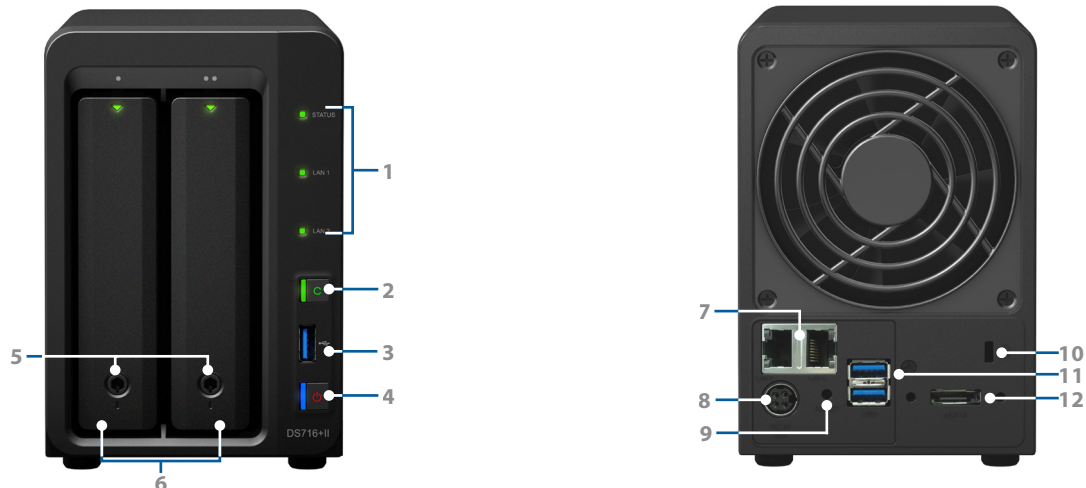

Conexiones y botones

1	Indicador LED	2	Botón USB Copy	3	Puerto USB 3.0	4	Botón de encendido
5	Seguro de la bandeja	6	Bandeja de discos	7	Puerto LAN (RJ-45) Gigabit	8	Puerto de alimentación
9	Botón de reinicio	10	Ranura de seguridad Kensington	11	Puerto USB 3.0	12	Puerto eSATA

Especificaciones técnicas

Hardware

CPU	Intel Celeron N3160 de cuatro núcleos a 1,6 GHz, con turbo de hasta 2,24 GHz
Unidad de coma flotante	Sí
Motor de cifrado de hardware	Sí (AES-NI)
Motor con transcodificación de hardware	Códex compatibles: H.264 (AVC), H.265 (HEVC), MPEG-2 y VC-1; resolución máxima: 4K (4096 x 2160); máximos fotogramas por segundo (FPS): 30
Tamaño de RAM	DDR3 2GB
Tipo de disco compatible	SATA III/II de 3,5" o 2,5" x 2 (no se incluyen las unidades de disco duro)
Capacidad interna máxima sin procesar	20 TB (2 x HDD de 10 TB) (la capacidad real difiere según los tipos de volumen)
Puertos externos	3 puertos USB 3.0, 1 puerto eSATA
Tamaño (Al. x An. x Pr.)	157 mm x 103,5 mm x 232 mm
Peso	1,75 kg
LAN	Gigabit (RJ-45) x 2
Compatibilidad inalámbrica	Sí (no se incluyen las mochilas inalámbricas)
Despertar con LAN/WAN	Sí
Encendido/apagado programado	Sí
Tensión de entrada de CA	de 100 a 240 V
Frecuencia de alimentación	de 50 a 60 Hz, monofásico
Temperatura de funcionamiento	de 5°C a 40°C (40°F a 104°F)
Temperatura de almacenamiento	de -20°C a 60°C (-5°F a 140°F)
Humedad relativa	del 5 al 95% de HR

General

Protocolos de red	CIFS, AFP, NFS, FTP, WebDAV, CalDAV, iSCSI, Telnet, SSH, SNMP, VPN (PPTP, OpenVPN™, L2TP)
Sistema de archivos	Interno: Btrfs, ext4 Externo: Btrfs, ext4, ext3, FAT, NTFS, HFS+
Gestión de almacenamiento	Tamaño máximo de volumen individual: 108 TB; máximo de volúmenes internos: 512; máximo de iSCSI Target: 32; máximo de iSCSI LUN: 256, compatibilidad con clon/instantánea de iSCSI LUN; compatibilidad con caché de SSD de lectura/escritura
Tipo de RAID compatible	Synology Hybrid RAID (SHR), Basic, JBOD, RAID 0, RAID 1; con unidad de expansión Synology DX513/DX213: RAID 5, RAID 6, RAID 10
Capacidad de uso compartido de archivos	N.º máximo de cuentas de usuarios: 2048; máximo de grupos: 256; n.º máximo de carpetas compartidas: 512; n.º máximo de conexiones CIFS/AFP/FTP/File Station: 512
Privilegio	Lista de control de acceso de Windows (ACL)
Servicio de directorio	Integración de Windows AD: inicio de sesión de usuarios de dominio mediante Samba (CIFS)/AFP/FTP/File Station, integración LDAP
Virtualización	VMware vSphere 5, Microsoft Hyper-V, Citrix Ready
Seguridad	FTP a través de SSL/TLS, bloqueo automático de IP, cortafuegos, copia de seguridad de red cifrada a través de Rsync, conexión HTTPS
Utilidades	Synology Web Assistant, Cloud Station Drive, Cloud Station Backup, Cloud Sync Decryption Tool, Evidence Integrity Authenticator, Photo Station Uploader, Administrador de instantáneas para VMware, Snapshot Manager for Windows, NFS Plug-in para VMware VAAI