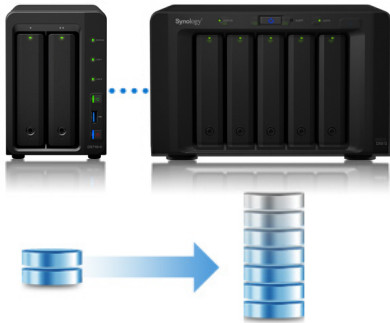

Versatilidad de ampliación

DS716+II puede ampliar su capacidad sobre la marcha y ampliar los volúmenes a través de su unidad de expansión para almacenamiento y copia de seguridad.

Completas aplicaciones empresariales

Equipado con el innovador Synology DiskStation Manager(DSM), DS716+II incluye un sinfín de aplicaciones y funciones empresariales:

- Fácil integración con los entornos de red empresariales existentes a través de los servicios de directorio de **Windows® AD** y **LDAP** sin recrear cuentas de usuario.
- La compatibilidad con **Windows ACL** ofrece un control de acceso mucho más preciso y una eficiente configuración de privilegios, lo cual permite que DS716+II se ajuste sin problemas a la infraestructura actual.
- Las completas aplicaciones de copia de seguridad protegen la información mediante una copia de seguridad regular de los archivos e iSCSI LUN tanto de forma local como remota.

Banco multimedia 4K Ultra HD

Synology DiskStation DS716+II ofrece transcodificación de vídeo H.264/H.265 en tiempo real de **1 canal 4K Ultra HD** o **3 canales Full HD³** para que pueda disfrutar de los últimos formatos de archivos y contenidos multimedia, así como compartir fácilmente archivos en plataformas Windows, Mac® y Linux®. **Video Station** le permite organizar su biblioteca personal de vídeos digitales con una completa información multimedia, ver vídeos y películas en 4K Ultra HD o grabar programas de TV con un dispositivo DVB-T/DVB-S. El diseño intuitivo de **Photo Station** le permite organizar fotos sin esfuerzo en categorías personalizadas, álbumes inteligentes y publicaciones de blog, y enlazarlas a sitios web de redes sociales con unos pocos clics. **Audio Station** incluye radio por Internet y compatibilidad con formatos de audio sin pérdida (lossless); además, ofrece reproducción de música mediante DLNA, AirPlay® y dispositivos Bluetooth (se requiere un adaptador Bluetooth).

Preparado para la virtualización

Gracias a la compatibilidad de iSCSI en DSM, DS716+II ofrece una solución de almacenamiento fluida con servidores de virtualización tales como VMware®, Citrix® y Hyper-V®. Gracias a la certificación VMware vSphere 5 y la integración VAAI, DS716+II ayuda a reducir la carga de determinadas operaciones de almacenamiento y optimiza la potencia de cálculo para ofrecer un rendimiento y una eficiencia inigualables en entornos VMware. Es la alternativa ideal a la solución SAN para empresas. Asequible y con excelente relación calidad-precio, iSCSI permite a las PYMES consolidar su almacenamiento en matrices de almacenamiento del centro de datos, al mismo tiempo que proporciona a los hosts la ilusión de discos conectados localmente.

Diseño energéticamente eficiente y fácil de administrar