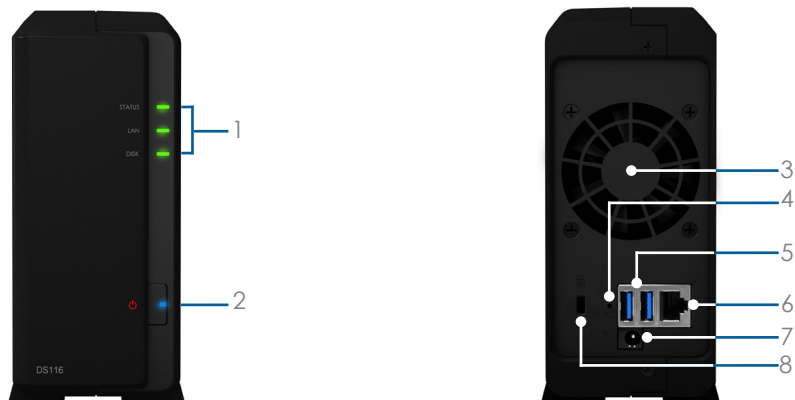

Conexiones y botones

1	Indicador LED	2	Botón de encendido	3	Ventilador	4	Botón de reinicio
5	Puerto USB 3.0	6	Puerto LAN (RJ-45) Gigabit	7	Puerto de alimentación	8	Ranura de seguridad Kensington

Especificaciones técnicas

Hardware

CPU	Marvell ARMADA 385 88F6820, doble núcleo, 1,8 GHz
Motor de cifrado de hardware	Sí
Unidad de coma flotante	Sí
Tamaño de RAM	DDR3 1GB
Tipo de disco compatible	SATA III/II de 3,5" o 2,5" x 1 (no se incluyen las unidades de disco duro. Se requieren soportes de discos para unidades de 2,5").
Capacidad interna máxima sin procesar	8TB (1 x unidad de disco duro de 8TB)
Puertos externos	Puerto USB 3.0 x 2
Tamaño (Al. x An. x Pr.)	166mm x 71mm x 224mm
Peso	0,7 kg
LAN	Gigabit (RJ-45) x 1
Compatibilidad inalámbrica	Sí (no se incluyen las mochilas inalámbricas)
Despertar con LAN/WAN	Sí
Encendido/apagado programado	Sí
Tensión de entrada de CA	de 100 a 240 V CA
Temperatura de funcionamiento	de 5°C a 40°C (40°F a 104°F)
Temperatura de almacenamiento	de -20°C a 60°C (de -5°F a 140°F)
Humedad relativa	del 5 al 95% de HR

General

Protocolos de red	CIFS, AFP, NFS, FTP, WebDAV, CalDAV, iSCSI, Telnet, SSH, SNMP, VPN (PPTP, OpenVPN*, L2TP)
Sistema de archivos	Interno: ext4 Externo: ext4, ext3, FAT, NTFS, HFS+ (solo lectura)
Gestión de almacenamiento	Tamaño máximo de volumen individual: 16TB; máximo de volúmenes internos: 1; máximo de iSCSI Target: 10; máximo de iSCSI LUN: 10
Tipo de RAID compatible	Basic
Capacidad de uso compartido de archivos	N.º máximo de cuentas de usuarios: 2048; n.º máximo de grupos: 256; n.º máximo de carpetas compartidas: 256; n.º máximo de conexiones CIFS/AFP/FTP/File Station: 128
Privilegio	Lista de control de acceso de Windows (ACL)
Servicio de directorio	Integración de Windows AD: Inicio de sesión de Usuarios de dominio mediante Samba (CIFS)/AFP/FTP/File Station, Integración LDAP
Seguridad	FTP a través de SSL/TLS, bloqueo automático de IP, cortafuegos, copia de seguridad de red cifrada a través de Rsync, conexión HTTPS
Utilidades	Synology Web Assistant, Cloud Station Drive, Cloud Station Backup, Photo Station Uploader, Evidence Integrity Authenticator
Clientes compatibles	Windows 7 y posteriores, Mac OS X® 10.10 y posteriores
Navegadores compatibles	Chrome™, Firefox®, Internet Explorer®: 8 o posterior, Safari® 7 o posterior, Safari (iOS® 7 o posterior en iPad®), Chrome (Android 4.0 o posterior en tabletas)
Idioma	English, Deutsch, Français, Italiano, Español, Dansk, Norsk, Svensk, Nederlands, Русский, Polski, Magyar, Português do Brasil, Português Europeu, Türkçe, Český, 日本語, 한국어, 繁體中文, 简体中文