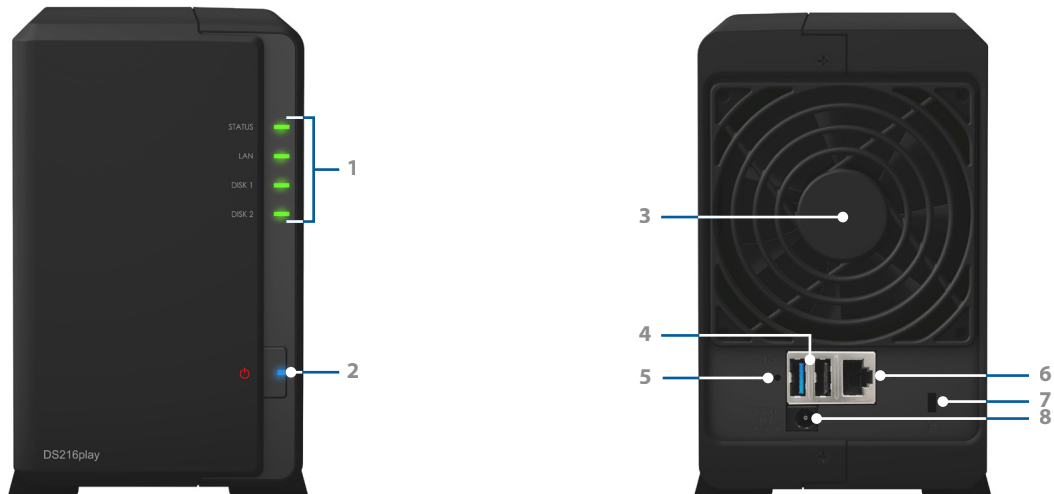

Conexiones y botones

1	Indicador LED	2	Botón de encendido	3	Ventilador	4	Puerto USB 3.0 (azul) / puerto 2.0 (negro)
5	Botón de reinicio	6	Puerto LAN (RJ-45) Gigabit	7	Ranura de seguridad Kensington	8	Puerto de alimentación

Especificaciones técnicas

Hardware

CPU	STM STiH412 de doble núcleo a 1,5 GHz
Unidad de coma flotante	Sí
Motor con transcodificación de hardware	Sí; códecs compatibles: MPEG-4 Parte 2 (XVID, DIVX5), MPEG-2, VC-1, H.265 (HEVC); resolución máxima: 4K (3840 x 2160); máximos fotogramas por segundo (FPS): 30
Tamaño de RAM	DDR3 1 GB
Tipo de disco compatible	SATA III/II de 3,5" o 2,5" x 2 (no se incluyen las unidades de disco duro. Se requieren soportes de discos para unidades de 2,5")
Capacidad interna máxima sin procesar	16 TB (2 HDD de 8 TB) (La capacidad real diferirá según los tipos de volumen.)
Puertos externos	1 puerto USB 3.0; 1 puerto USB 2.0
Tamaño (Al. x An. x Pr.)	165 mm x 100 mm x 225,5 mm
Peso	880 g
LAN	Gigabit (RJ-45) x 1
Compatibilidad inalámbrica	Sí (no se incluyen las mochilas inalámbricas)
Despertar con LAN/WAN	Sí
Encendido/apagado programado	Sí
Tensión de entrada de CA	de 100 a 240 V
Frecuencia de alimentación	de 50 a 60 Hz, monofásico
Temperatura de funcionamiento	de 5°C a 40°C (40°F a 104°F)
Temperatura de almacenamiento	de -20°C a 60°C (-5°F a 140°F)
Humedad relativa	del 5 al 95% de HR

General

Protocolos de red	CIFS, AFP, NFS, FTP, WebDAV, CalDAV, iSCSI, Telnet, SSH, SNMP, VPN (PPTP, OpenVPN™, L2TP)
Sistema de archivos	Interno: ext4 Externo: ext4, ext3, FAT, NTFS, HFS+ (solo lectura)
Gestión de almacenamiento	Tamaño máximo de volumen individual: 16 TB; máximo de volúmenes internos: 256; máximo de iSCSI Target: 10; máximo de iSCSI LUN: 10
Tipo de RAID compatible	Synology Hybrid RAID (SHR), Basic, JBOD, RAID 0, RAID 1
Capacidad de uso compartido de archivos	N.º máximo de cuentas de usuarios: 2048; máximo de grupos: 256; n.º máximo de carpetas compartidas: 256, n.º máximo de conexiones CIFS/AFP/FTP/File Station: 256
Privilegio	Lista de control de acceso de Windows (ACL)
Servicio de directorio	Integración de Windows AD: Inicio de sesión de usuarios de dominio mediante Samba (CIFS)/AFP/FTP/File Station, integración LDAP
Seguridad	FTP a través de SSL/TLS, bloqueo automático de IP, cortafuegos, copia de seguridad de red cifrada a través de Rsync, conexión HTTPS
Utilidades	Synology Web Assistant, Synology Assistant, Cloud Station, Photo Station Uploader, Evidence Integrity Authenticator
Clients compatibles	Windows XP o posterior, Mac OS X® 10.7 o posterior, Ubuntu 12 o posterior
Navegadores compatibles	Chrome™, Firefox®, Internet Explorer® 8 o posterior, Safari® 7 o posterior, Safari (iOS® 7 o posterior en iPad®), Chrome (Android 4.0 o posterior en tabletas)
Idioma	English, Deutsch, Français, Italiano, Español, Dansk, Norsk, Svensk, Nederlands, Русский, Polski, Magyar, Português do Brasil, Português Europeu, Türkçe, Český, 日本語, 한국어, 繁體中文, 简体中文